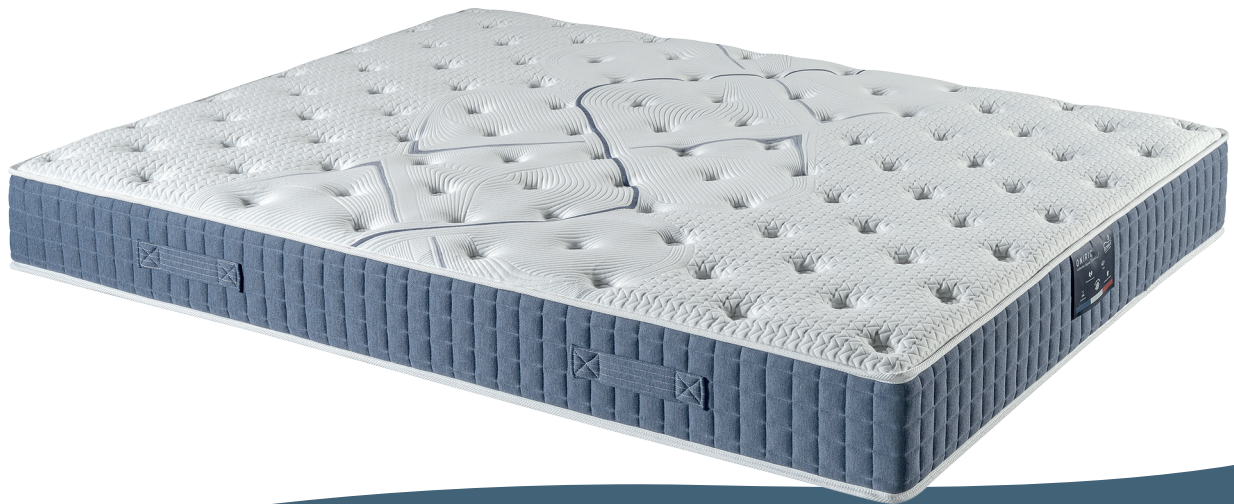

COLLECTION SPYRAL

Essentiel

ONIRIC

Hauteur **25 cm** · Accueil **Tonique** · Soutien **Ferme**

Ressorts ensachés

Latex

5
ans
de Garantie

Fabriqué en Aveyron

TECHNILAT
FABRIQUÉ EN *Aveyron*

Coutil • 87% Polyester • 4% Elastane • 9% Viscose

Ce coutil renforce considérablement la qualité exceptionnelle de confort

Garnissage

Ouate 500 g/m² • Extra Souple

Technologie · Ressorts ensachés

Les 7 zones de confort des ressorts ensachés s'adaptent point par point à la morphologie de votre corps

Dimension 90 x 200 **545 ressorts**

Dimension 140 x 190 **828 ressorts**

Dimension 160 x 200 **1061 ressorts**

Dimension 180 x 200 **1233 ressorts**

Âme

4 cm **Latex 65 kg/m³**

15 cm **Ressorts ensachés 7 zones**