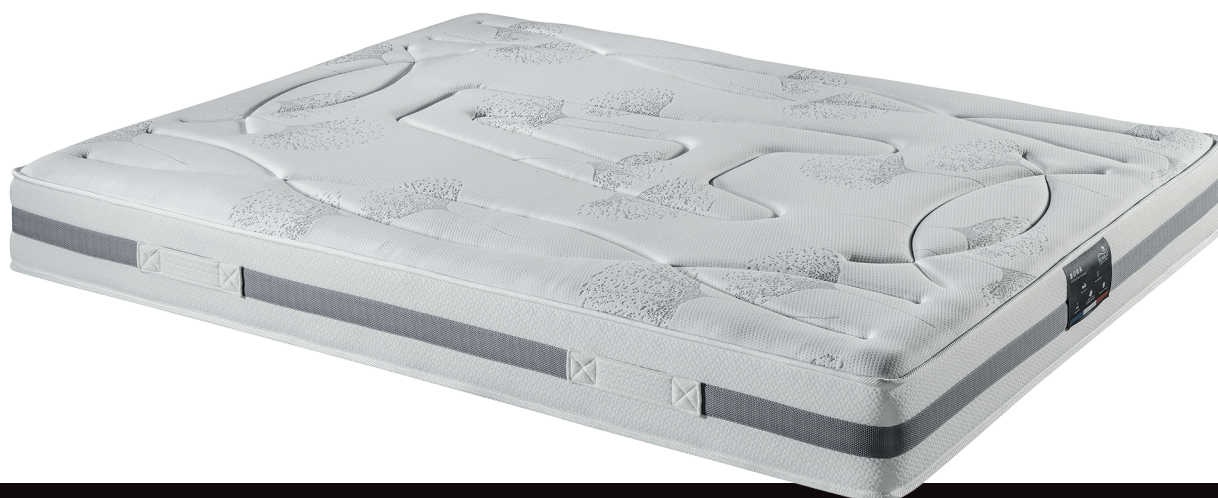

# Artémis

Hauteur **23 cm** · Accueil **Moelleux** · Soutien **Ferme**

2 faces

Haute résilience

Soja

**7**  
ans

de Garantie

Fabriqué en Aveyron

# Delphes

Version Relevable

Disponible en versions relevables **Mono** · **Duo** · **Bi**

NOTRE  
SAVOIR-FAIRE

Depuis 1984, nous fabriquons en Aveyron des matelas aux confort variés pour qu'ils s'adaptent à chaque dormeur.

## Coutil

T80 · 100% Polyester

Ce coutil renforce considérablement la qualité exceptionnelle de confort de la plaque de mousse Haute Résilience.