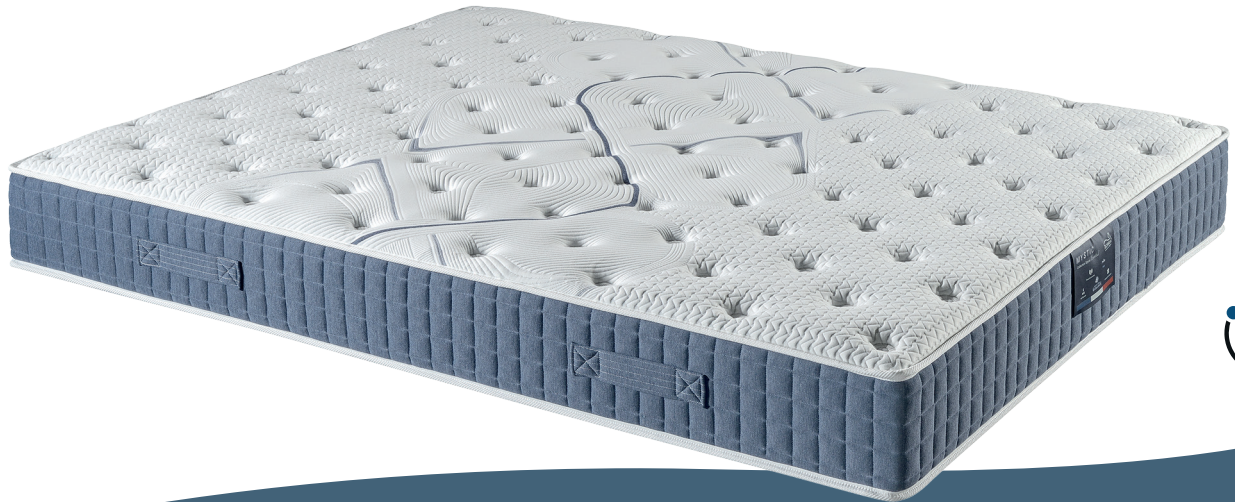

COLLECTION SPYRAL

*Essentiel*  
**MYSTIC**

Hauteur **25 cm** · Accueil **Enveloppant** · Soutien **Ferme**

Ressorts ensachés

Visco

**7**  
**ans**  
de Garantie

  
Fabriqué en Aveyron

**TECHNILAT**  
FABRIQUÉ EN *Aveyron*

FABRIQUÉ EN AVEYRON

**Coutil • 87% Polyester • 4% Elastane • 9% Viscose**

Ce coutil renforce considérablement la qualité exceptionnelle de confort

**Garnissage**

Ouate 500 g/m<sup>2</sup> • Extra Souple

**Technologie • Ressorts ensachés**

Les 7 zones de confort des ressorts ensachés s'adaptent point par point à la morphologie de votre corps

Dimension 90 x 200 **545 ressorts**

Dimension 140 x 190 **828 ressorts**

Dimension 160 x 200 **1061 ressorts**

Dimension 180 x 200 **1233 ressorts**

**Âme**

4 cm **Visco 45 kg/m<sup>3</sup>**

15 cm **Ressorts ensachés 7 zones**