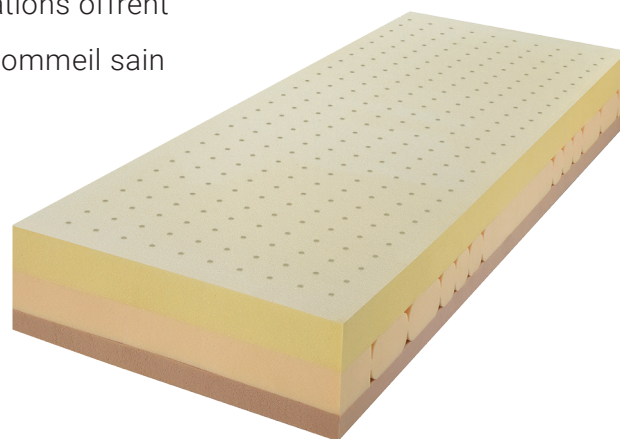

Existe aussi en versions relevables **Mono, Duo et Bi**

fabriqué en
Aveyron

Une housse fraîche & saine

Xtra Cool • Un fil de refroidissement est cousu sur toute la surface de votre housse Mémonat. Le fil dissipe rapidement la chaleur sur l'ensemble du tissu et vous profitez d'une sensation de fraîcheur. Cette fraîcheur dure pendant tout le cycle de vie de votre matelas.

Feran Ice • Cette technologie intégrée à la housse Mémonat permet d'évaporer la transpiration plus rapidement. Le matelas sèche plus vite, et vous apporte un sommeil plus sain tout au long de la nuit...

La partie inférieure de la housse est anti-dérapante pour un meilleur maintien notamment sur une literie relevable.

Découvrez l'âme du matelas

La structure WaveNat à base d'extraits naturels dispose de 7 zones de confort judicieusement réparties. Les micro perforations offrent un meilleur confort et une aération optimale, pour un sommeil sain et réparateur.

9 cm **Visco perforée 85 kg/m³**

8 cm **WaveNat**

7 cm **HR 40 kg/m³**

TECHNOLOGIE
WAVE

Tarifs TTC · hors éco-participation

	< 80-90 >		< 100 >		< 120-130-140 >		< 160 >		< 180 >	
	190	200	190	200	190	200	190	200	190	200
Alpha										
ht · 24 cm										
Fixe	1 409 €	1 427 €	1 427 €	1 441 €	2 038 €	2 054 €	2 333 €	2 376 €	2 658 €	2 715 €
TPR Mono	1 409 €	1 427 €	1 427 €	1 441 €	2 038 €	2 054 €	2 333 €	2 376 €	2 658 €	2 715 €
TPR Duo					2 339 €	2 376 €	2 817 €	2 855 €	2 817 €	2 855 €
TPR Bi					2 408 €	2 443 €	2 761 €	2 830 €	2 884 €	2 938 €