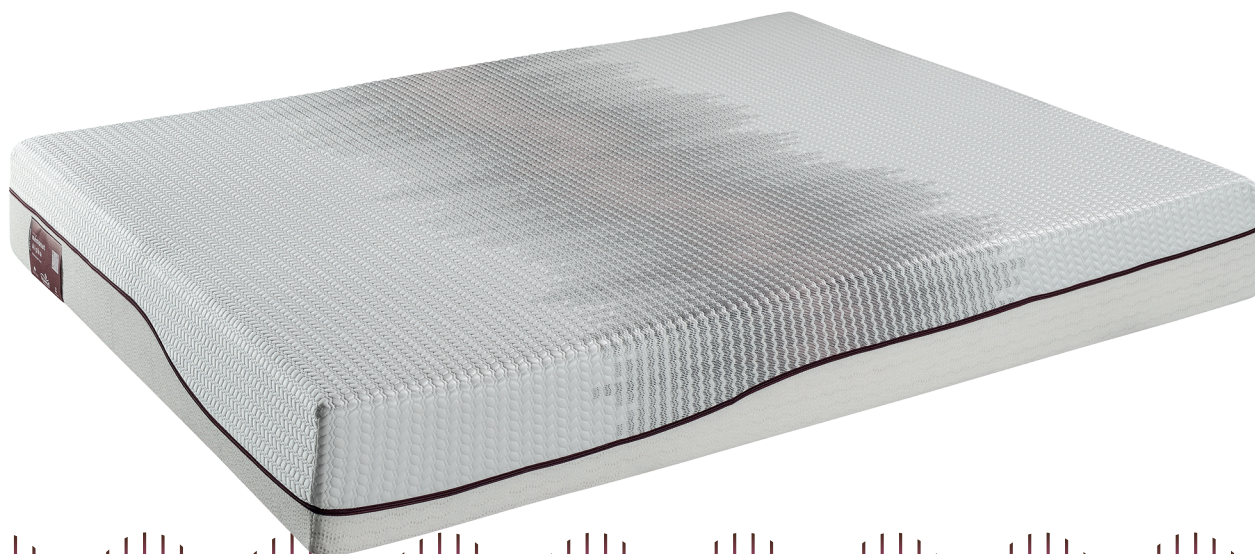

Alpha

Accueil **Moelleux** · Soutien Ferme

Hauteur 24 cm

Wave

Visco perforée

Haute résilience

10
ans
de Garantie*

Fabriqu  en Aveyron

Existe aussi en versions relevables **Mono, Duo et Bi**

fabriqué en
Aveyron

Une housse fraîche & saine

Xtra Cool • Un fil de refroidissement est cousu sur toute la surface de votre housse Mémonat. Le fil dissipe rapidement la chaleur sur l'ensemble du tissu et vous profitez d'une sensation de fraîcheur. Cette fraîcheur dure pendant tout le cycle de vie de votre matelas.

Feran Ice • Cette technologie intégrée à la housse Mémonat permet d'évaporer la transpiration plus rapidement. Le matelas sèche plus vite, et vous apporte un sommeil plus sain tout au long de la nuit...

La partie inférieure de la housse est anti-dérapante pour un meilleur maintien notamment sur une literie relevable.

Découvrez l'âme du matelas

La structure WaveNat à base d'extraits naturels dispose de 7 zones de confort judicieusement réparties. Les micro perforations offrent un meilleur confort et une aération optimale, pour un sommeil sain et réparateur.